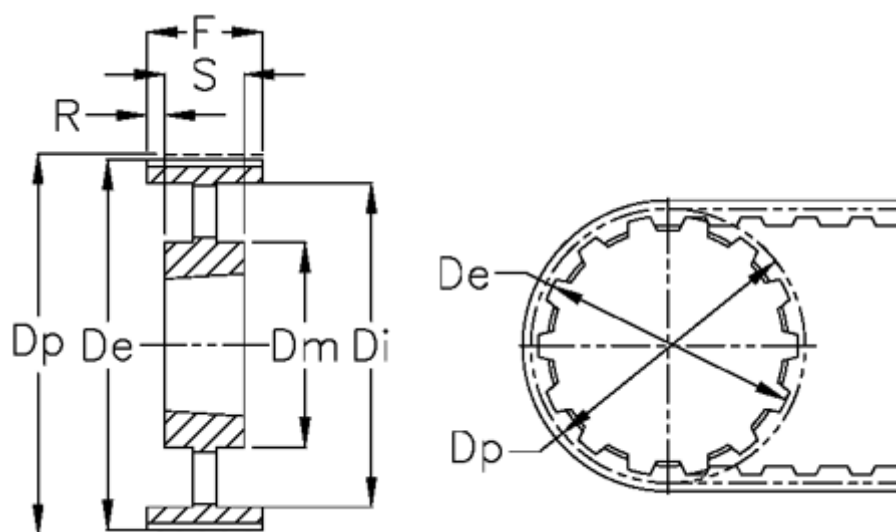

Varenummer: 604133168040
Beskrivelse: Tandremskive for taperbøsning
HTD 168 14M 40 TL 3020

Mål

Bredde	= 40	r	= 1.5
De	= 745.87	S	= 51
Di	= 706	Tandantal	= 168
Dm	= 170	Type	= 14M
Dp	= 748.66	Vægt	= 44
F	= 54		
For bøsning	= 3020		
Max boring	= 75		